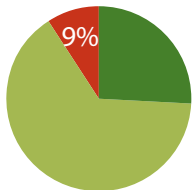

SYRERE, Danmark

2015

2018

-  K-status
-  B-status, humanitært ophold o.a.
-  Afslag

Danmark

ERITREERE
2018

AFGHANERE
2015

IRAKERE
2015