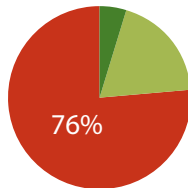

SYRERE, Danmark

2015

2018

-  K-status
-  B-status, humanitært ophold o.a.
-  Afslag

Danmark

ERITREERE
2018

AFGHANERE
2015

IRAKERE
2015