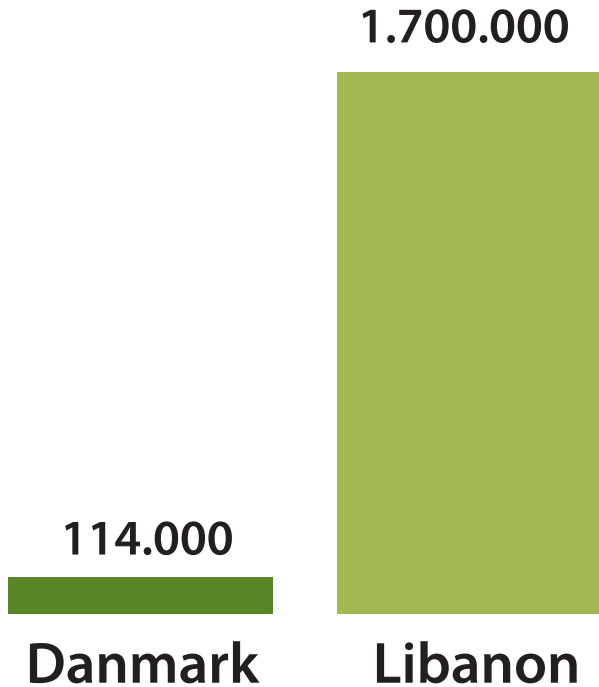

Danmark vs. Libanon

Antal flygtninge i alt

Flygtninge pr. 1.000 indbyggere

AREAL

Danmark	43.098 km ²
Libanon	10.452 km ²

INDBYGGERE

Danmark	5.800.000
Libanon	6.800.000