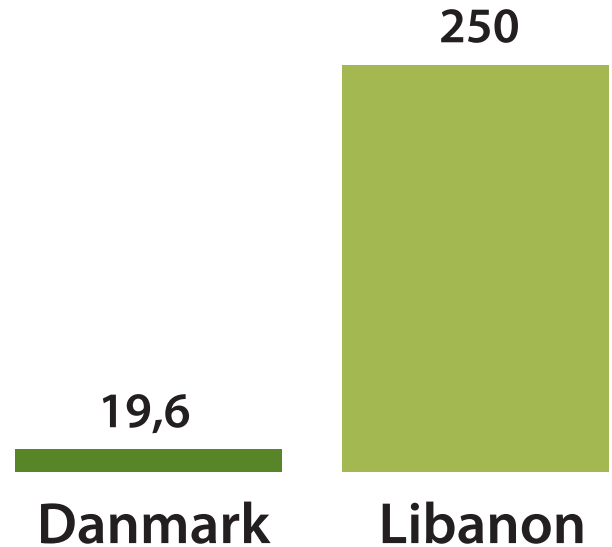

Danmark vs. Libanon

Antal flygtninge i alt

Flygtninge pr. 1.000 indbyggere

AREAL

Danmark	43.098 km ²
Libanon	10.452 km ²

INDBYGGERE

Danmark	5.800.000
Libanon	6.800.000