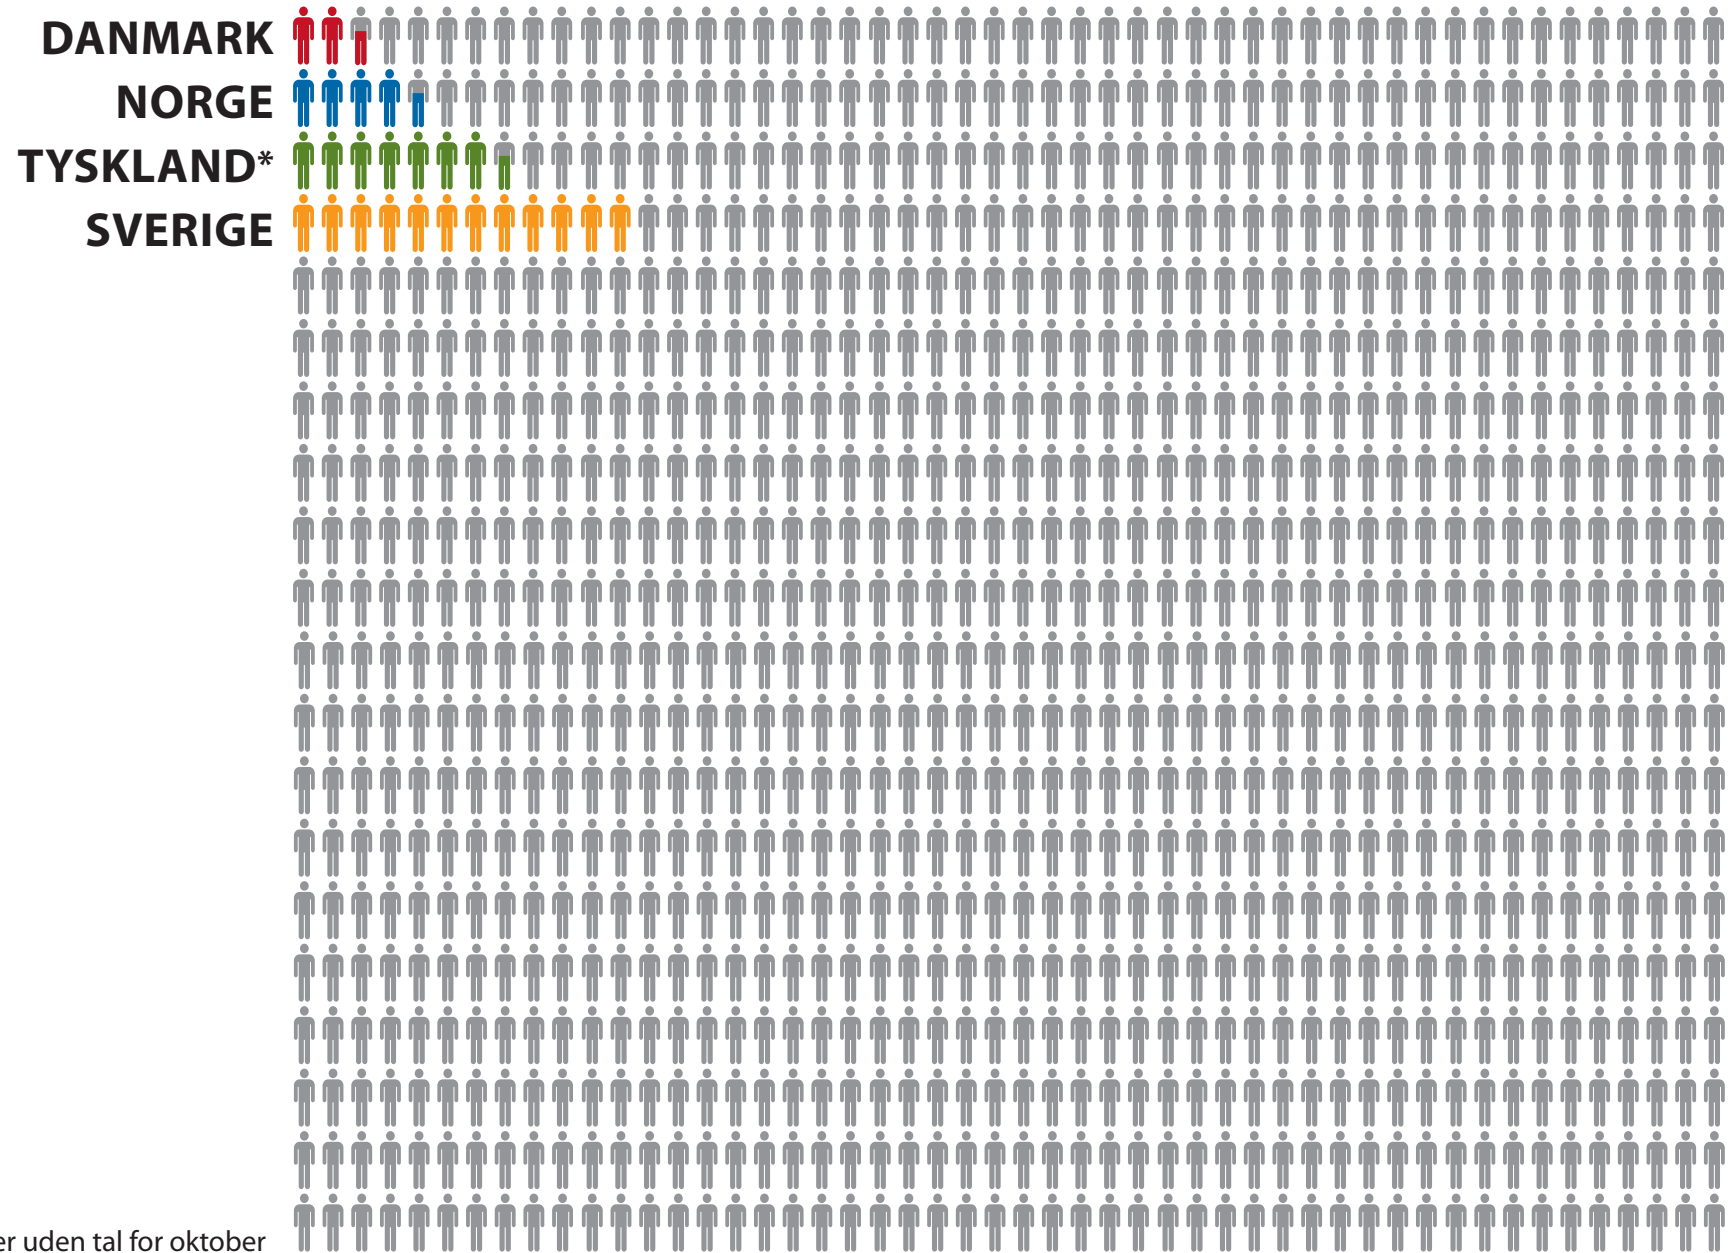

Asylansøgere pr. 1.000 indbyggere, jan-okt 2015

*) Tyskland er uden tal for oktober