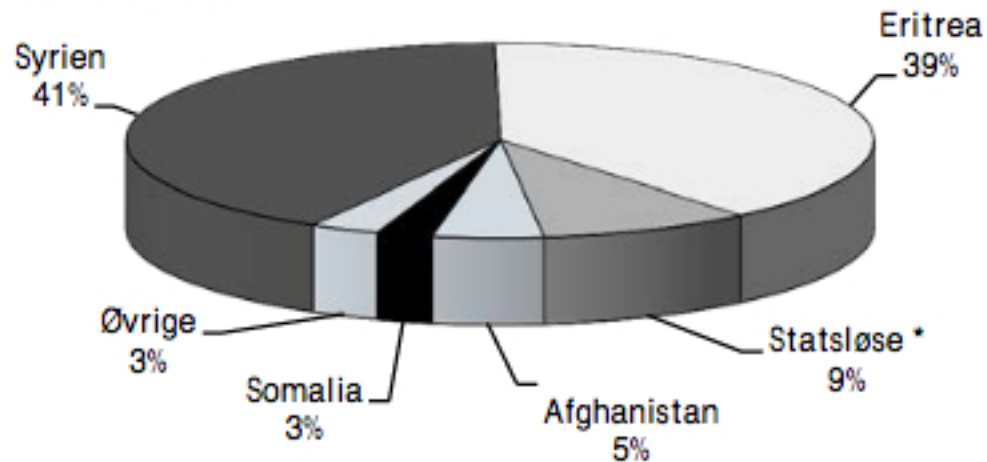

Tilladelser til uledsagede mindreårige asylansøgere - fordelt på de største nationaliteter 2015

500 tilladelser

* Inklusiv statsløse palæstinensere.

Tilladelser til uledsagede mindreårige asylansøgere - fordelt på flygtningestatus/andet grundlag 2015

500 tilladelser

** Omfatter både konventionsstatus, b-status og midlertidig beskyttelsesstatus.