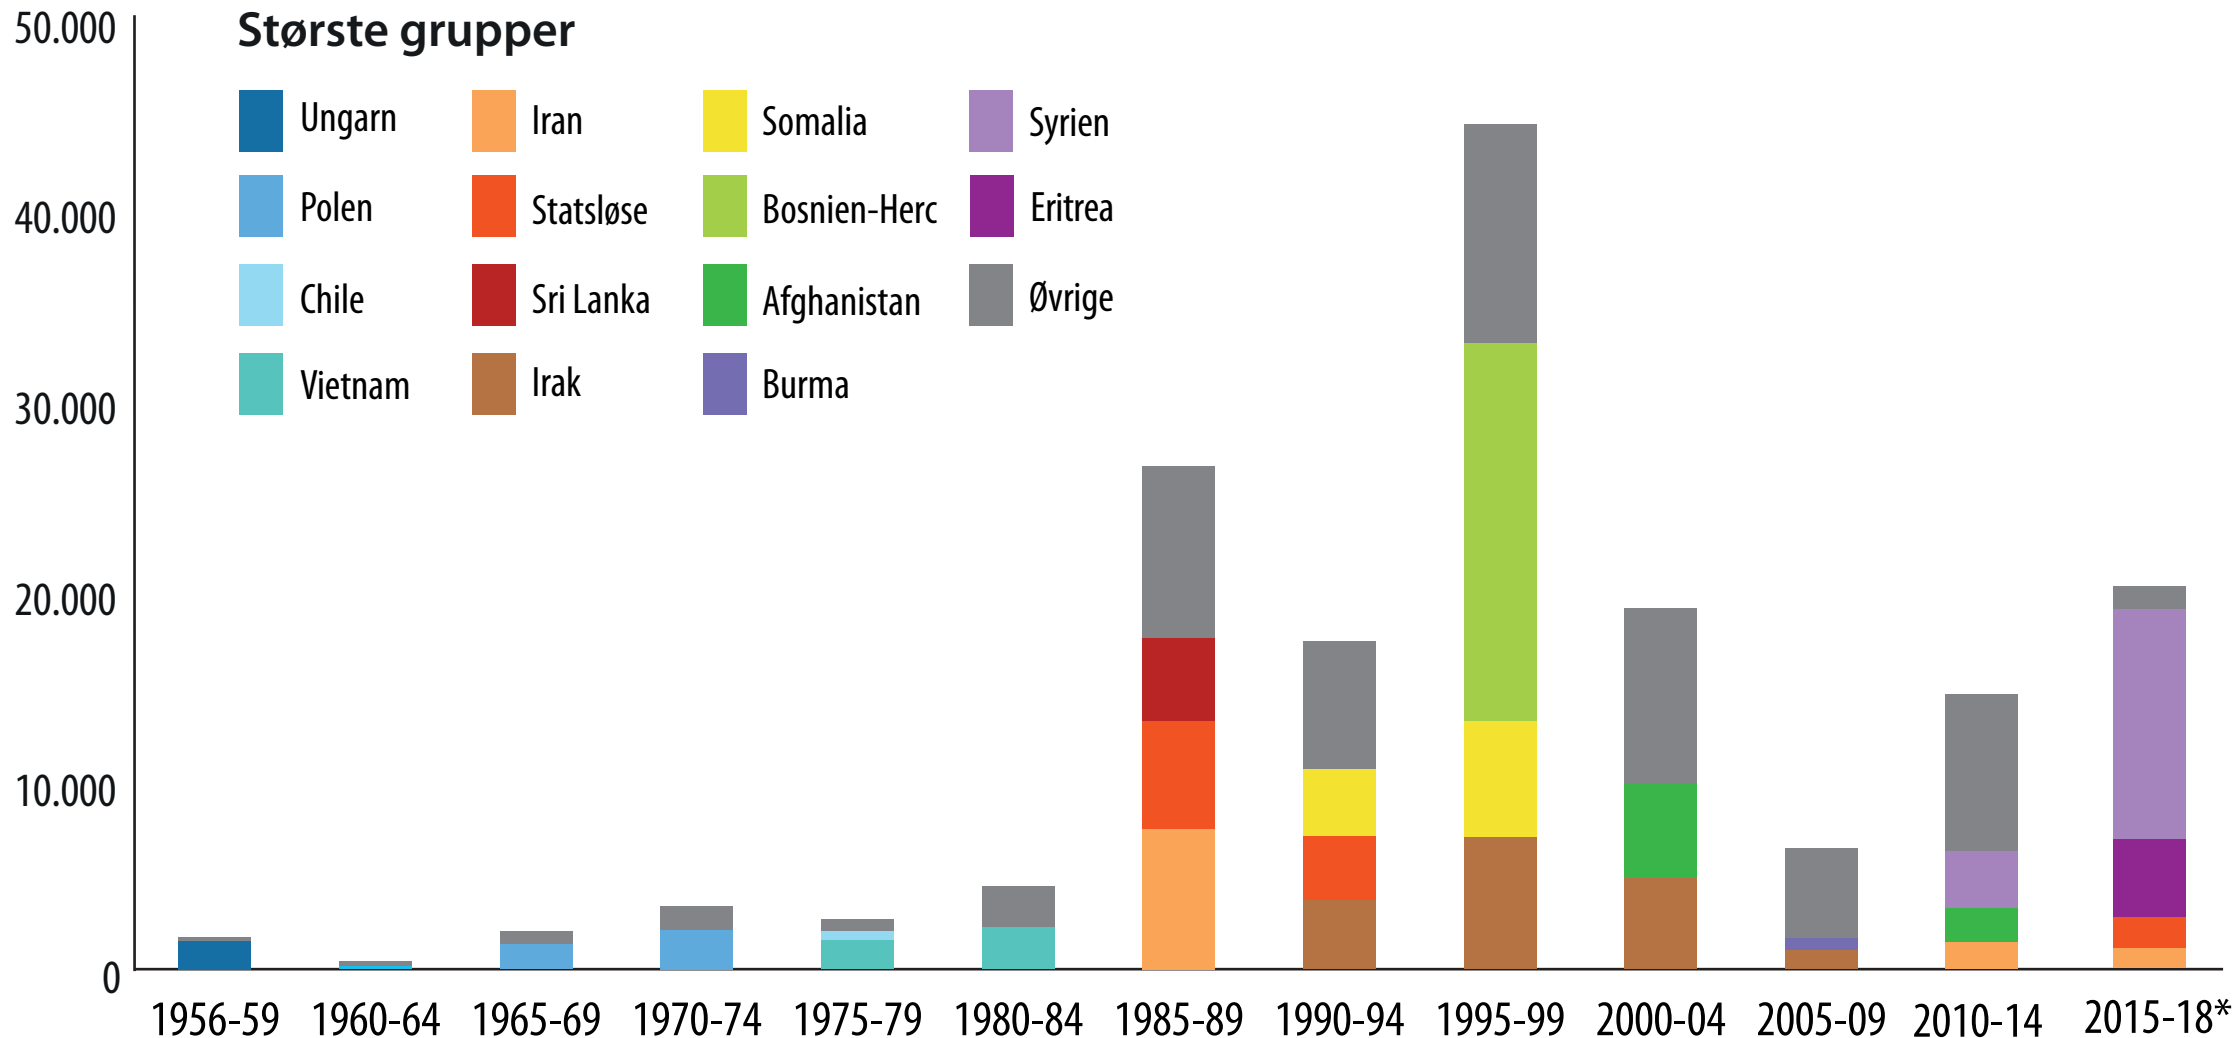

# Flygtninge, der fik asyl i Danmark 1956-2018

\*) Bemærk, at 2019 ikke er medtaget, derfor kun 4 år i denne søjle.

Grafik: REFUGEES.DK. Kilder: Udlændingestyrelsen, Dansk Flygtningehjælp og Eurostat.