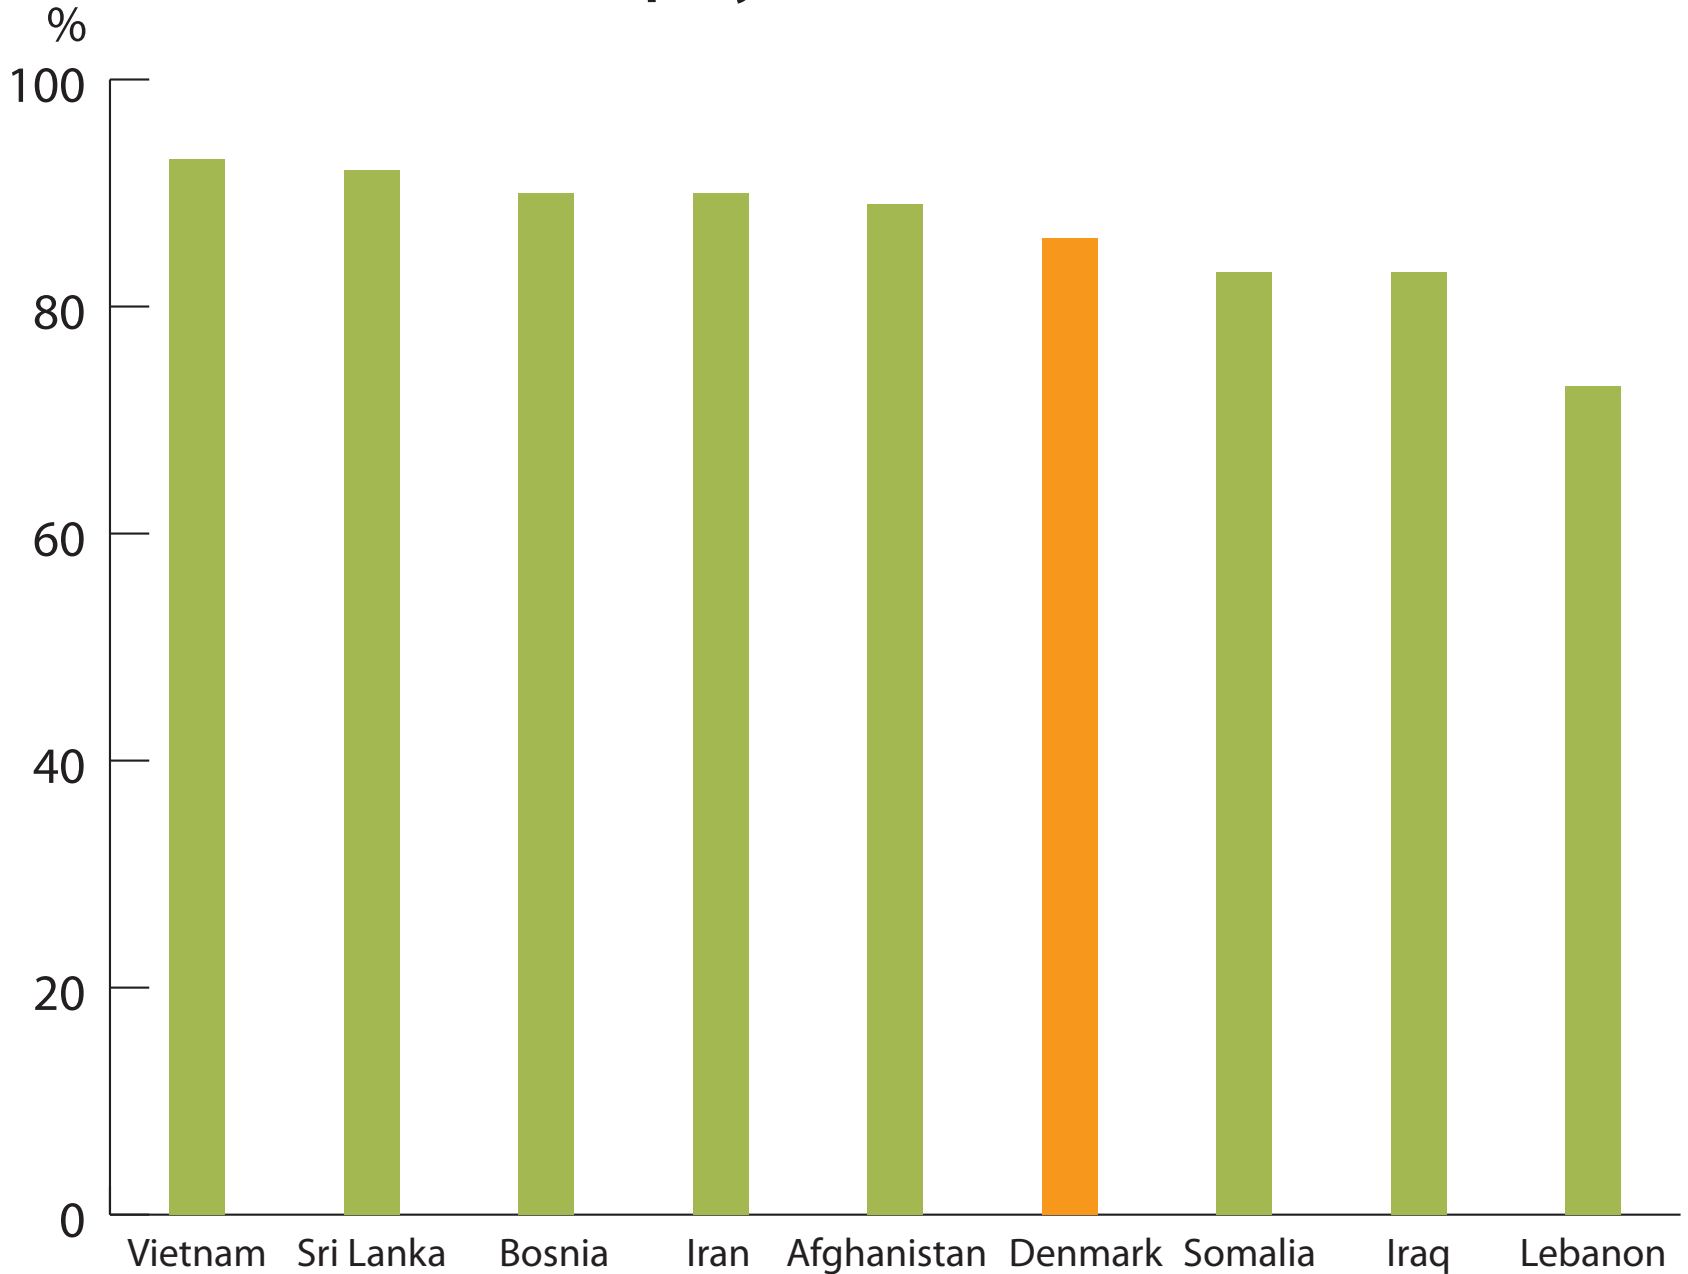

# 16-24 year-old female descendants from refugees in employment or education

Graphic: REFUGEES.DK. Source: Danish Ministry of Integration (2016). Andele, der er i gang med en uddannelse eller i beskæftigelse i 2014. Danskere sammenlignet med efterkommere fra 8 store flygtningegrupper.