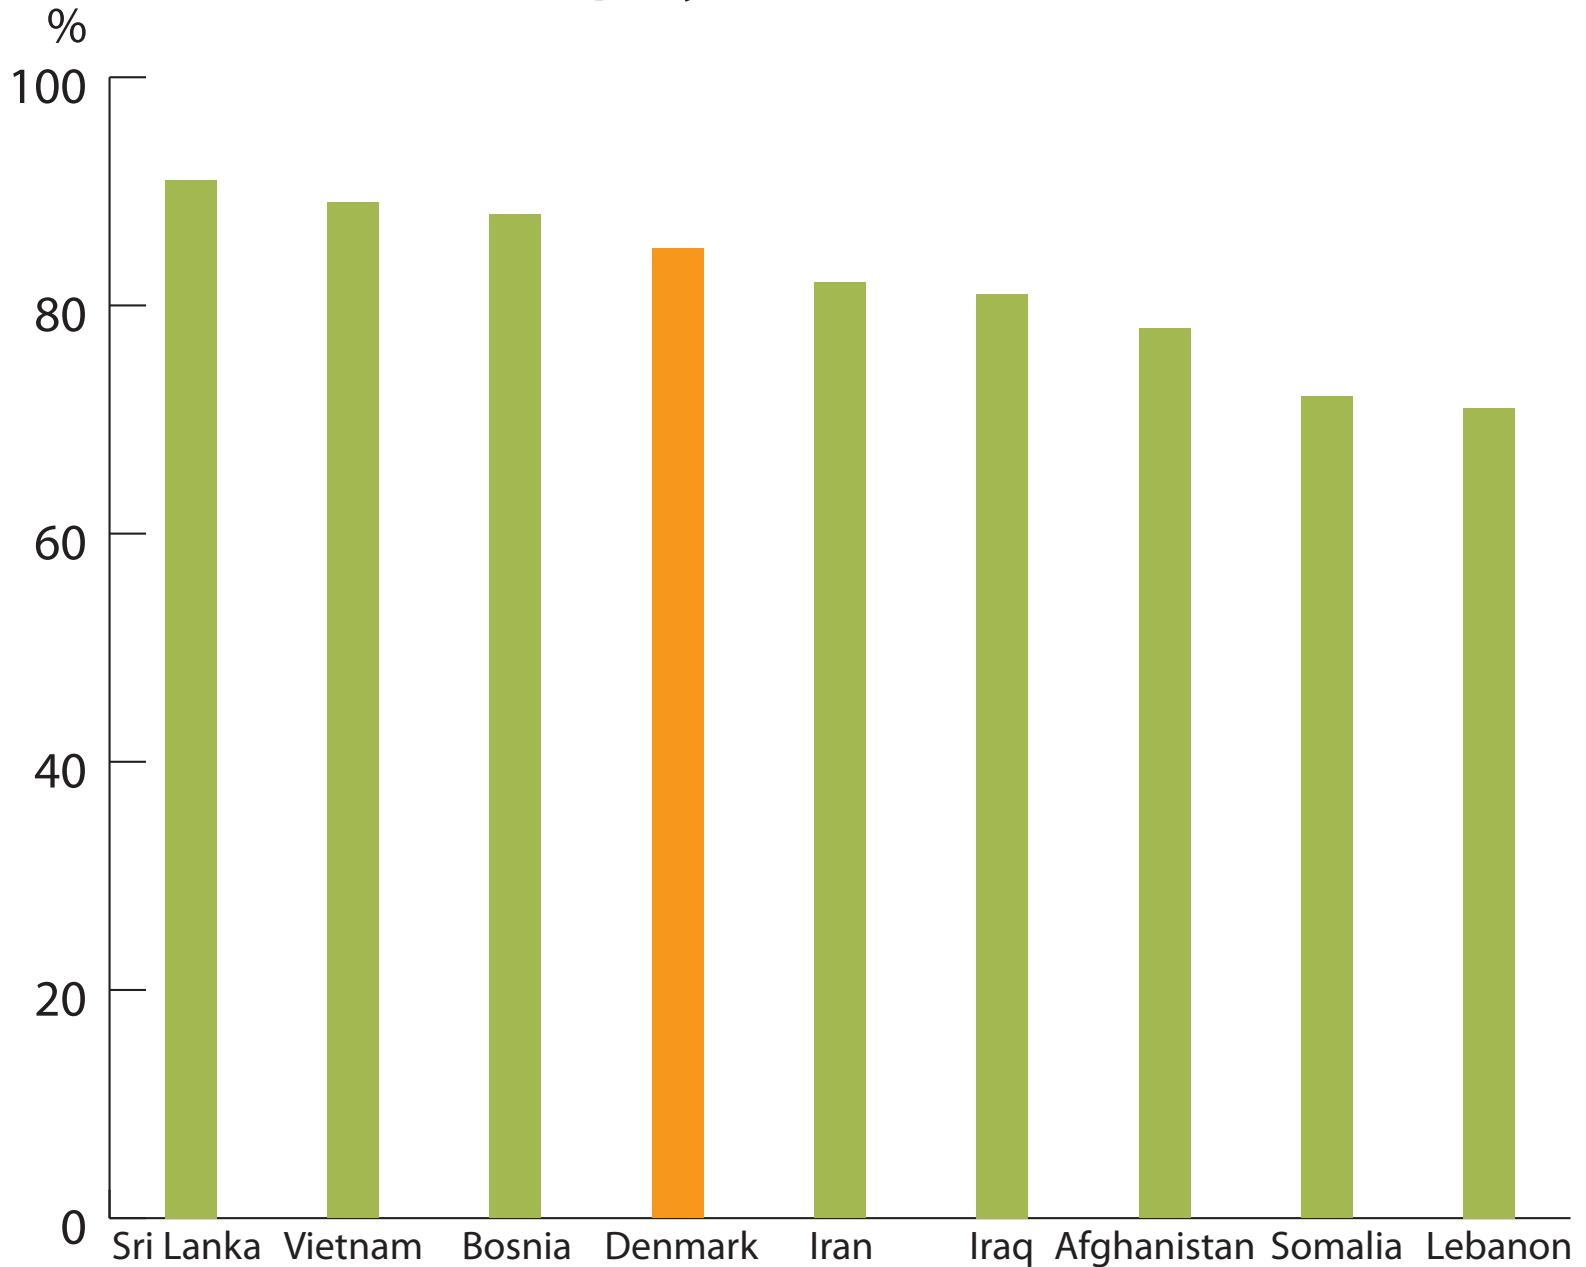

16-24 year-old male descendants from refugees in employment or education

Graphic: REFUGEES.DK. Source: Danish Ministry of Integration (2016). Andele, der er i gang med en uddannelse eller i beskæftigelse i 2014. Danskere sammenlignet med efterkommere fra 8 store flygtningegrupper.