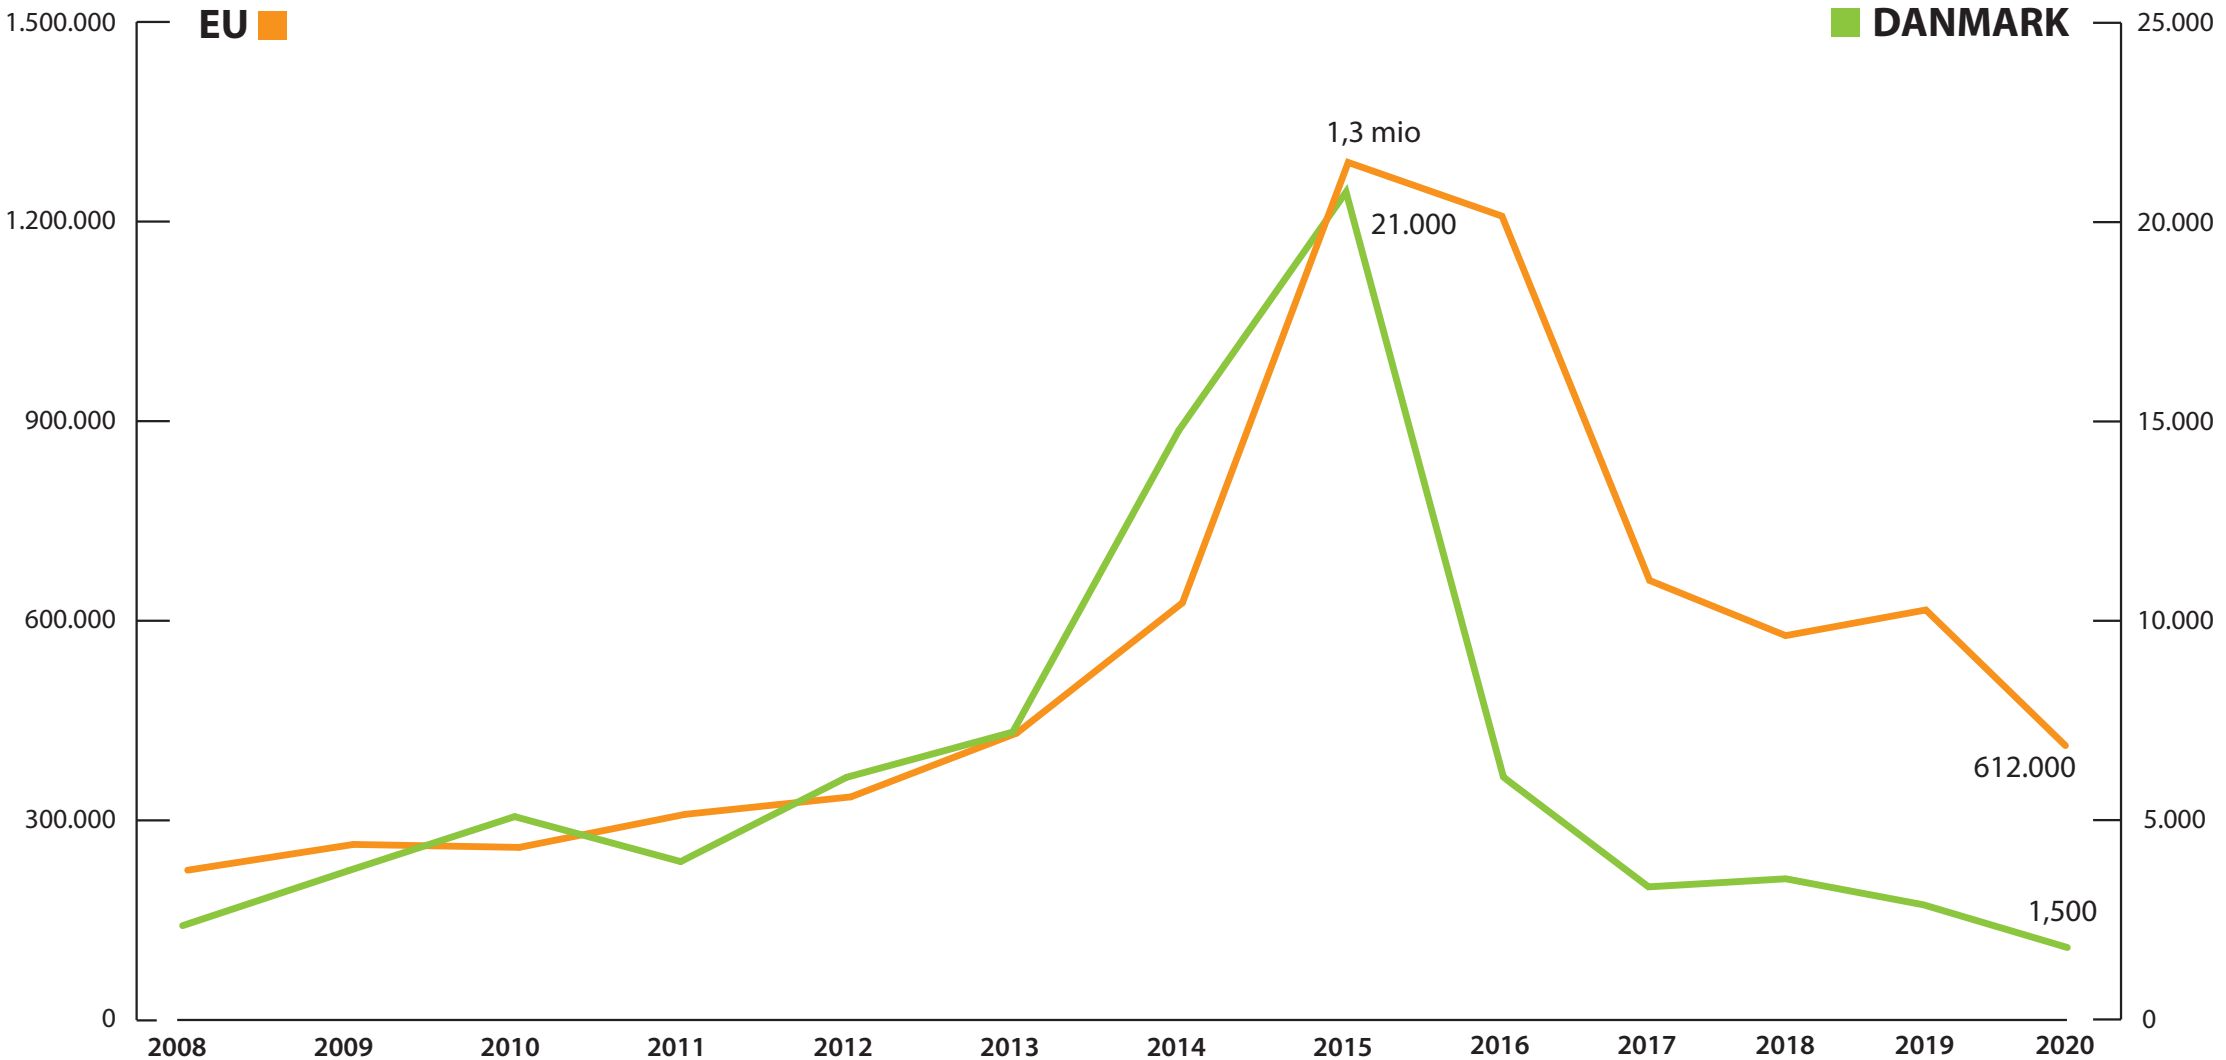

# Asylansøgninger 2008-2020, DK og EU

Bruttototal for førstegangsansøgninger om asyl, hele EU + Danmark. Bemærk, at målestoksforholdet er forskelligt for DK (højre akse) og EU (venstre akse). Grafik: REFUGEES.DK, kilde: Eurostat.