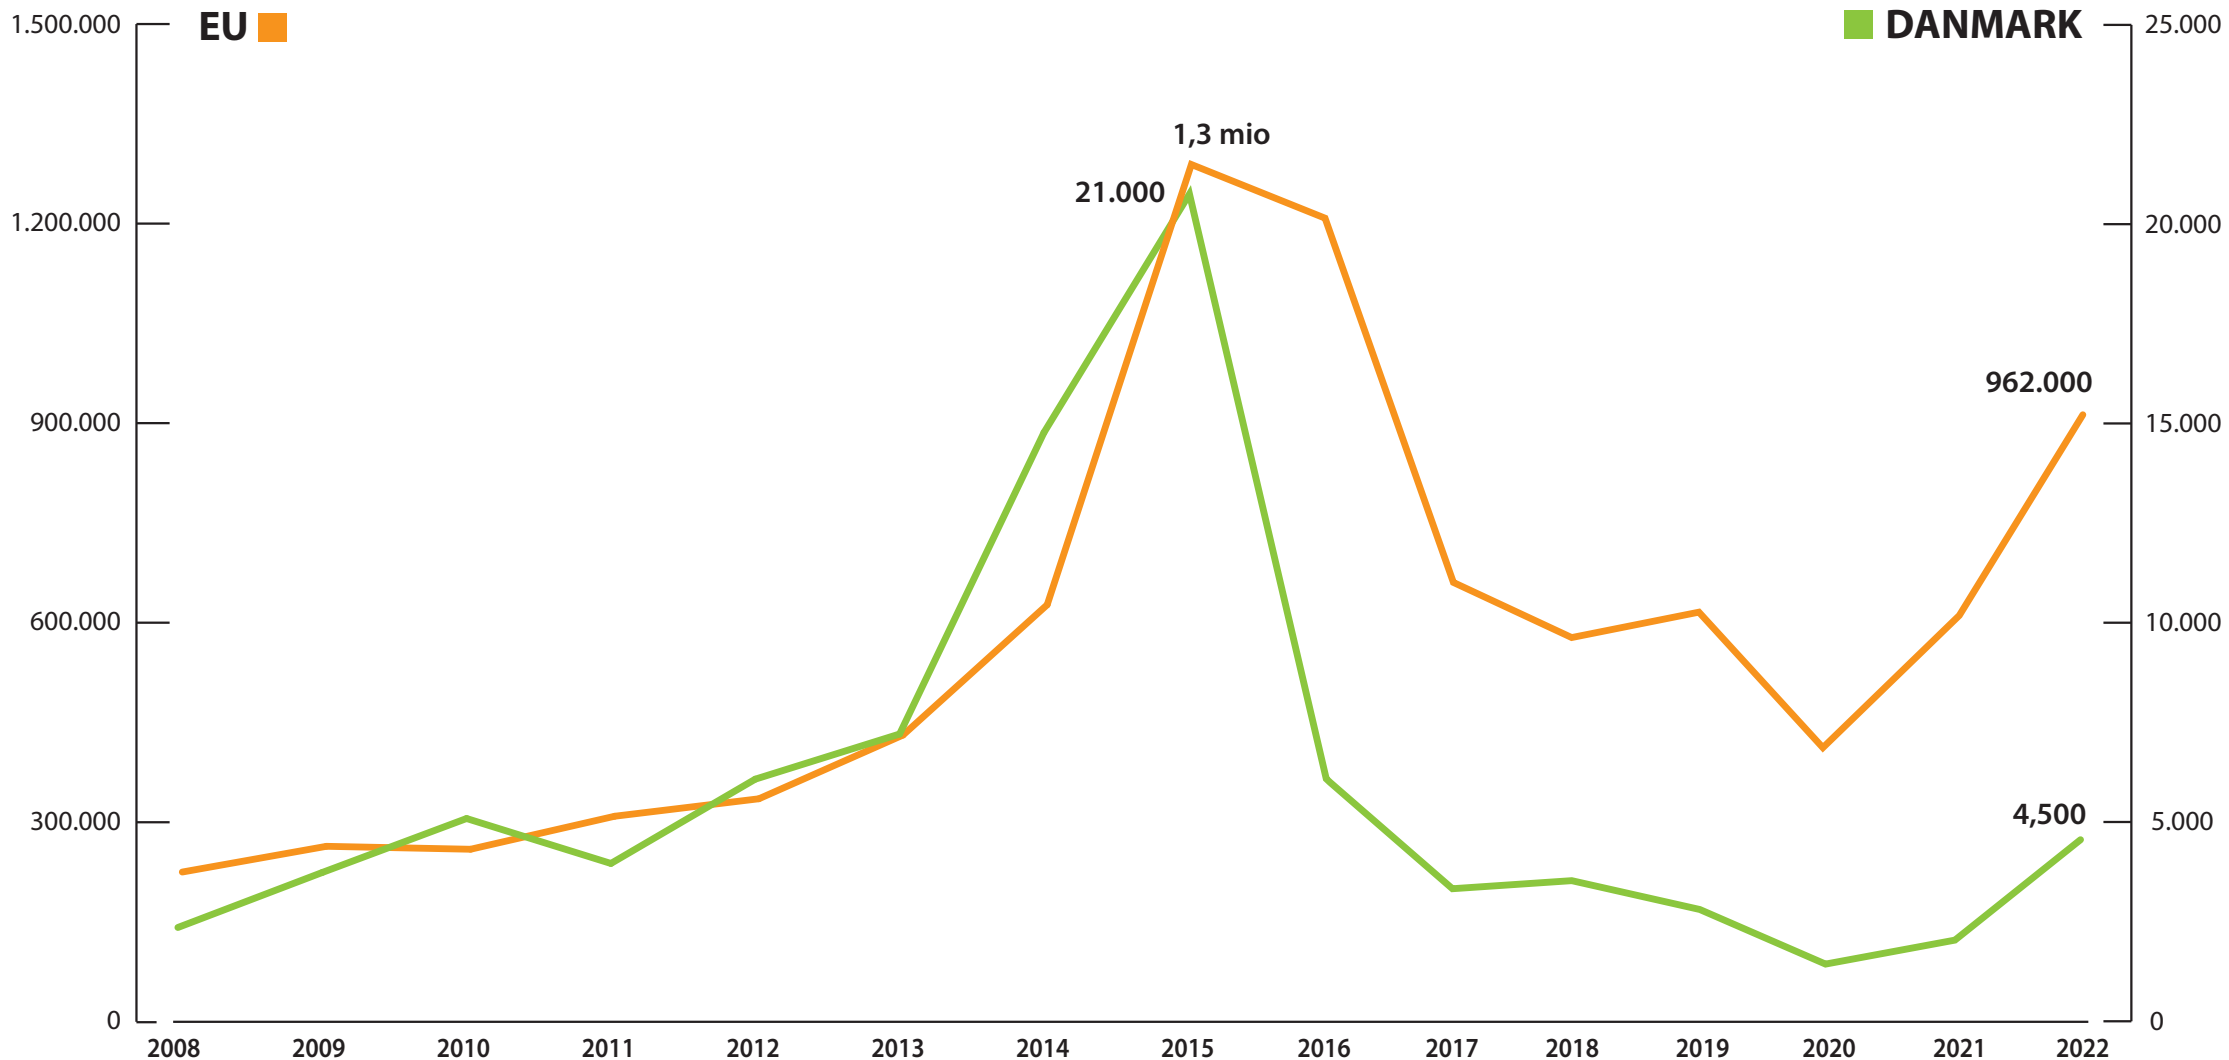

# Asylansøgninger 2008-2022, DK og EU

Bruttototal for førstegangsansøgninger om asyl, hele EU + Danmark. Bemærk, at målestoksforholdet er forskelligt for DK (højre akse) og EU (venstre akse). Grafik: REFUGEES.DK, kilde: Eurostat.