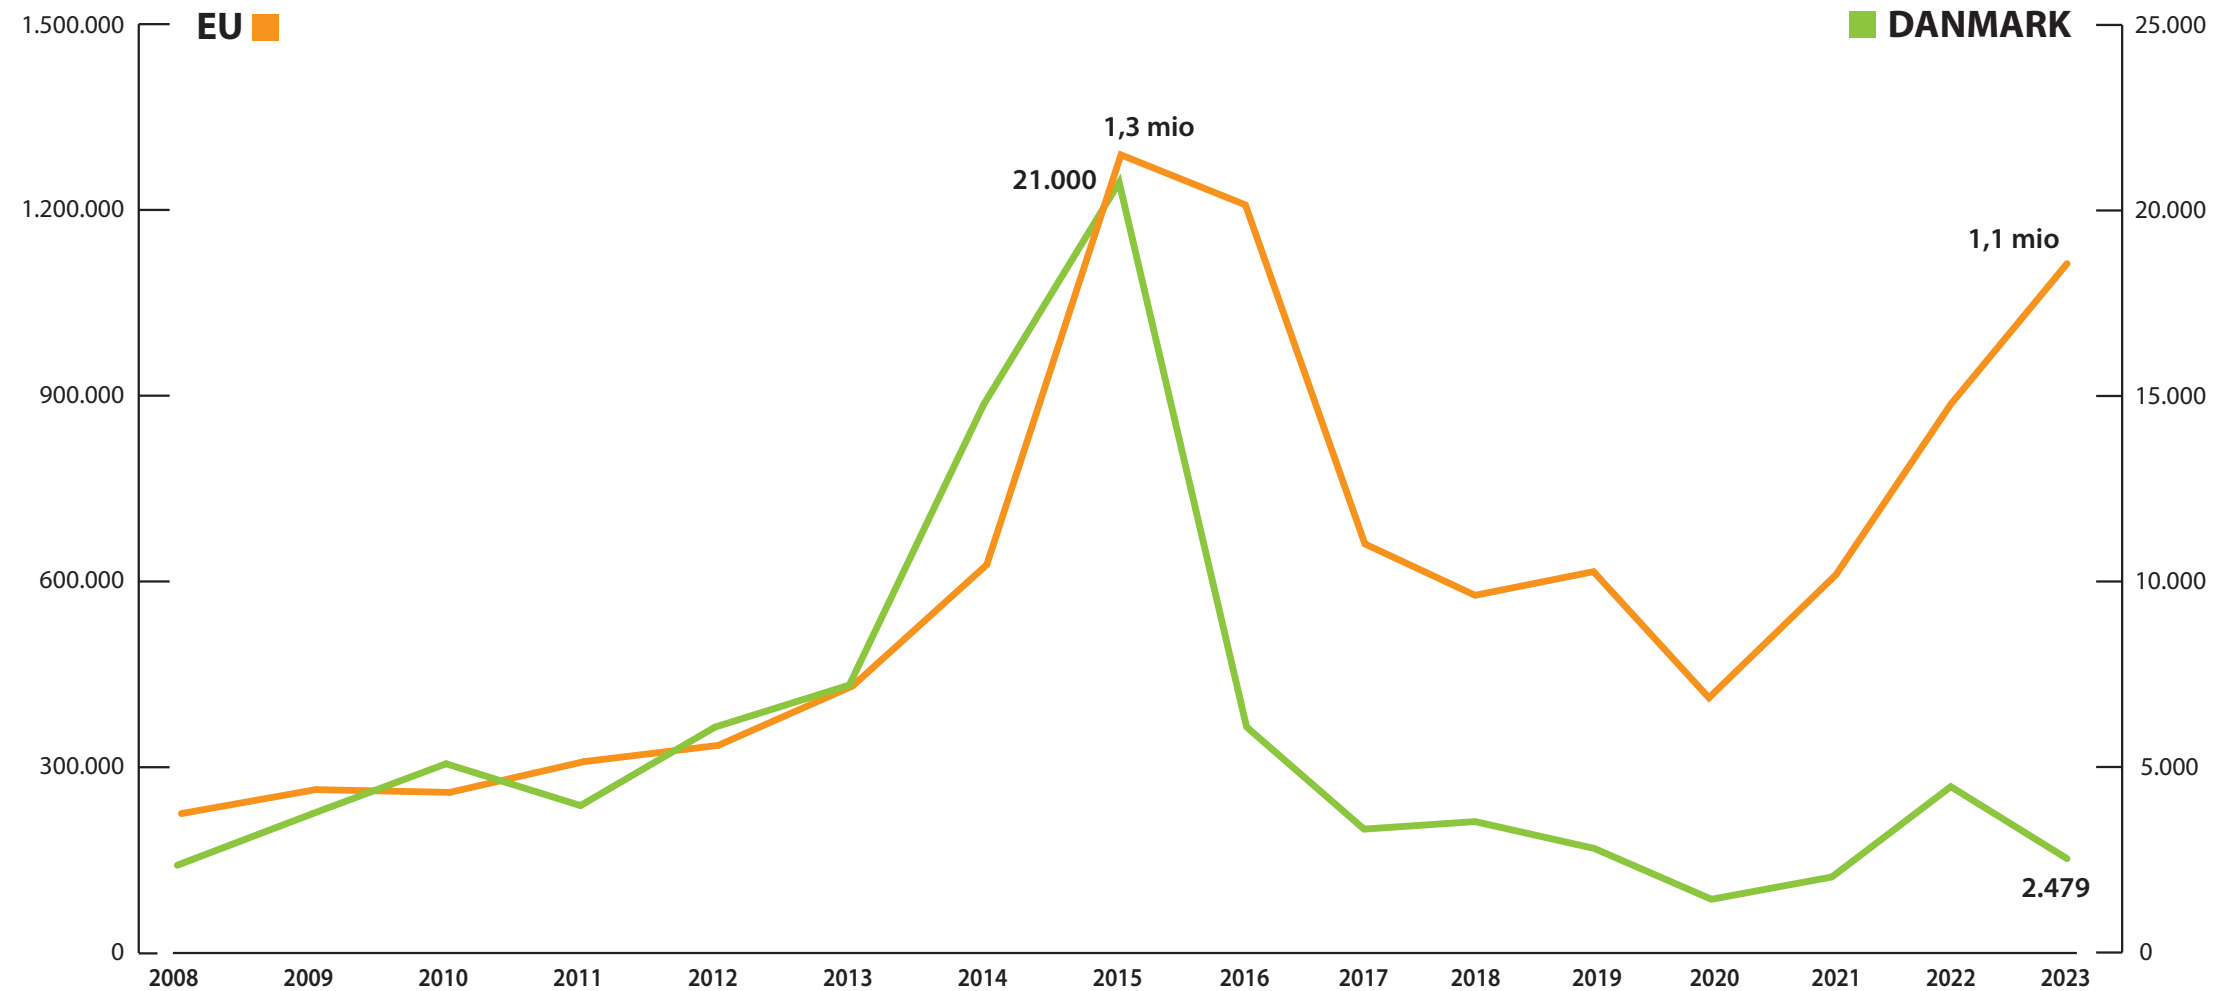

Asylansøgninger 2008-2023, DK og EU

Bruttototal for førstegangsansøgninger om asyl, hele EU + Danmark. Bemærk, at målestoksforholdet er forskelligt for DK (højre akse) og EU (venstre akse). Grafik: REFUGEEES.DK, kilde: Eurostat.